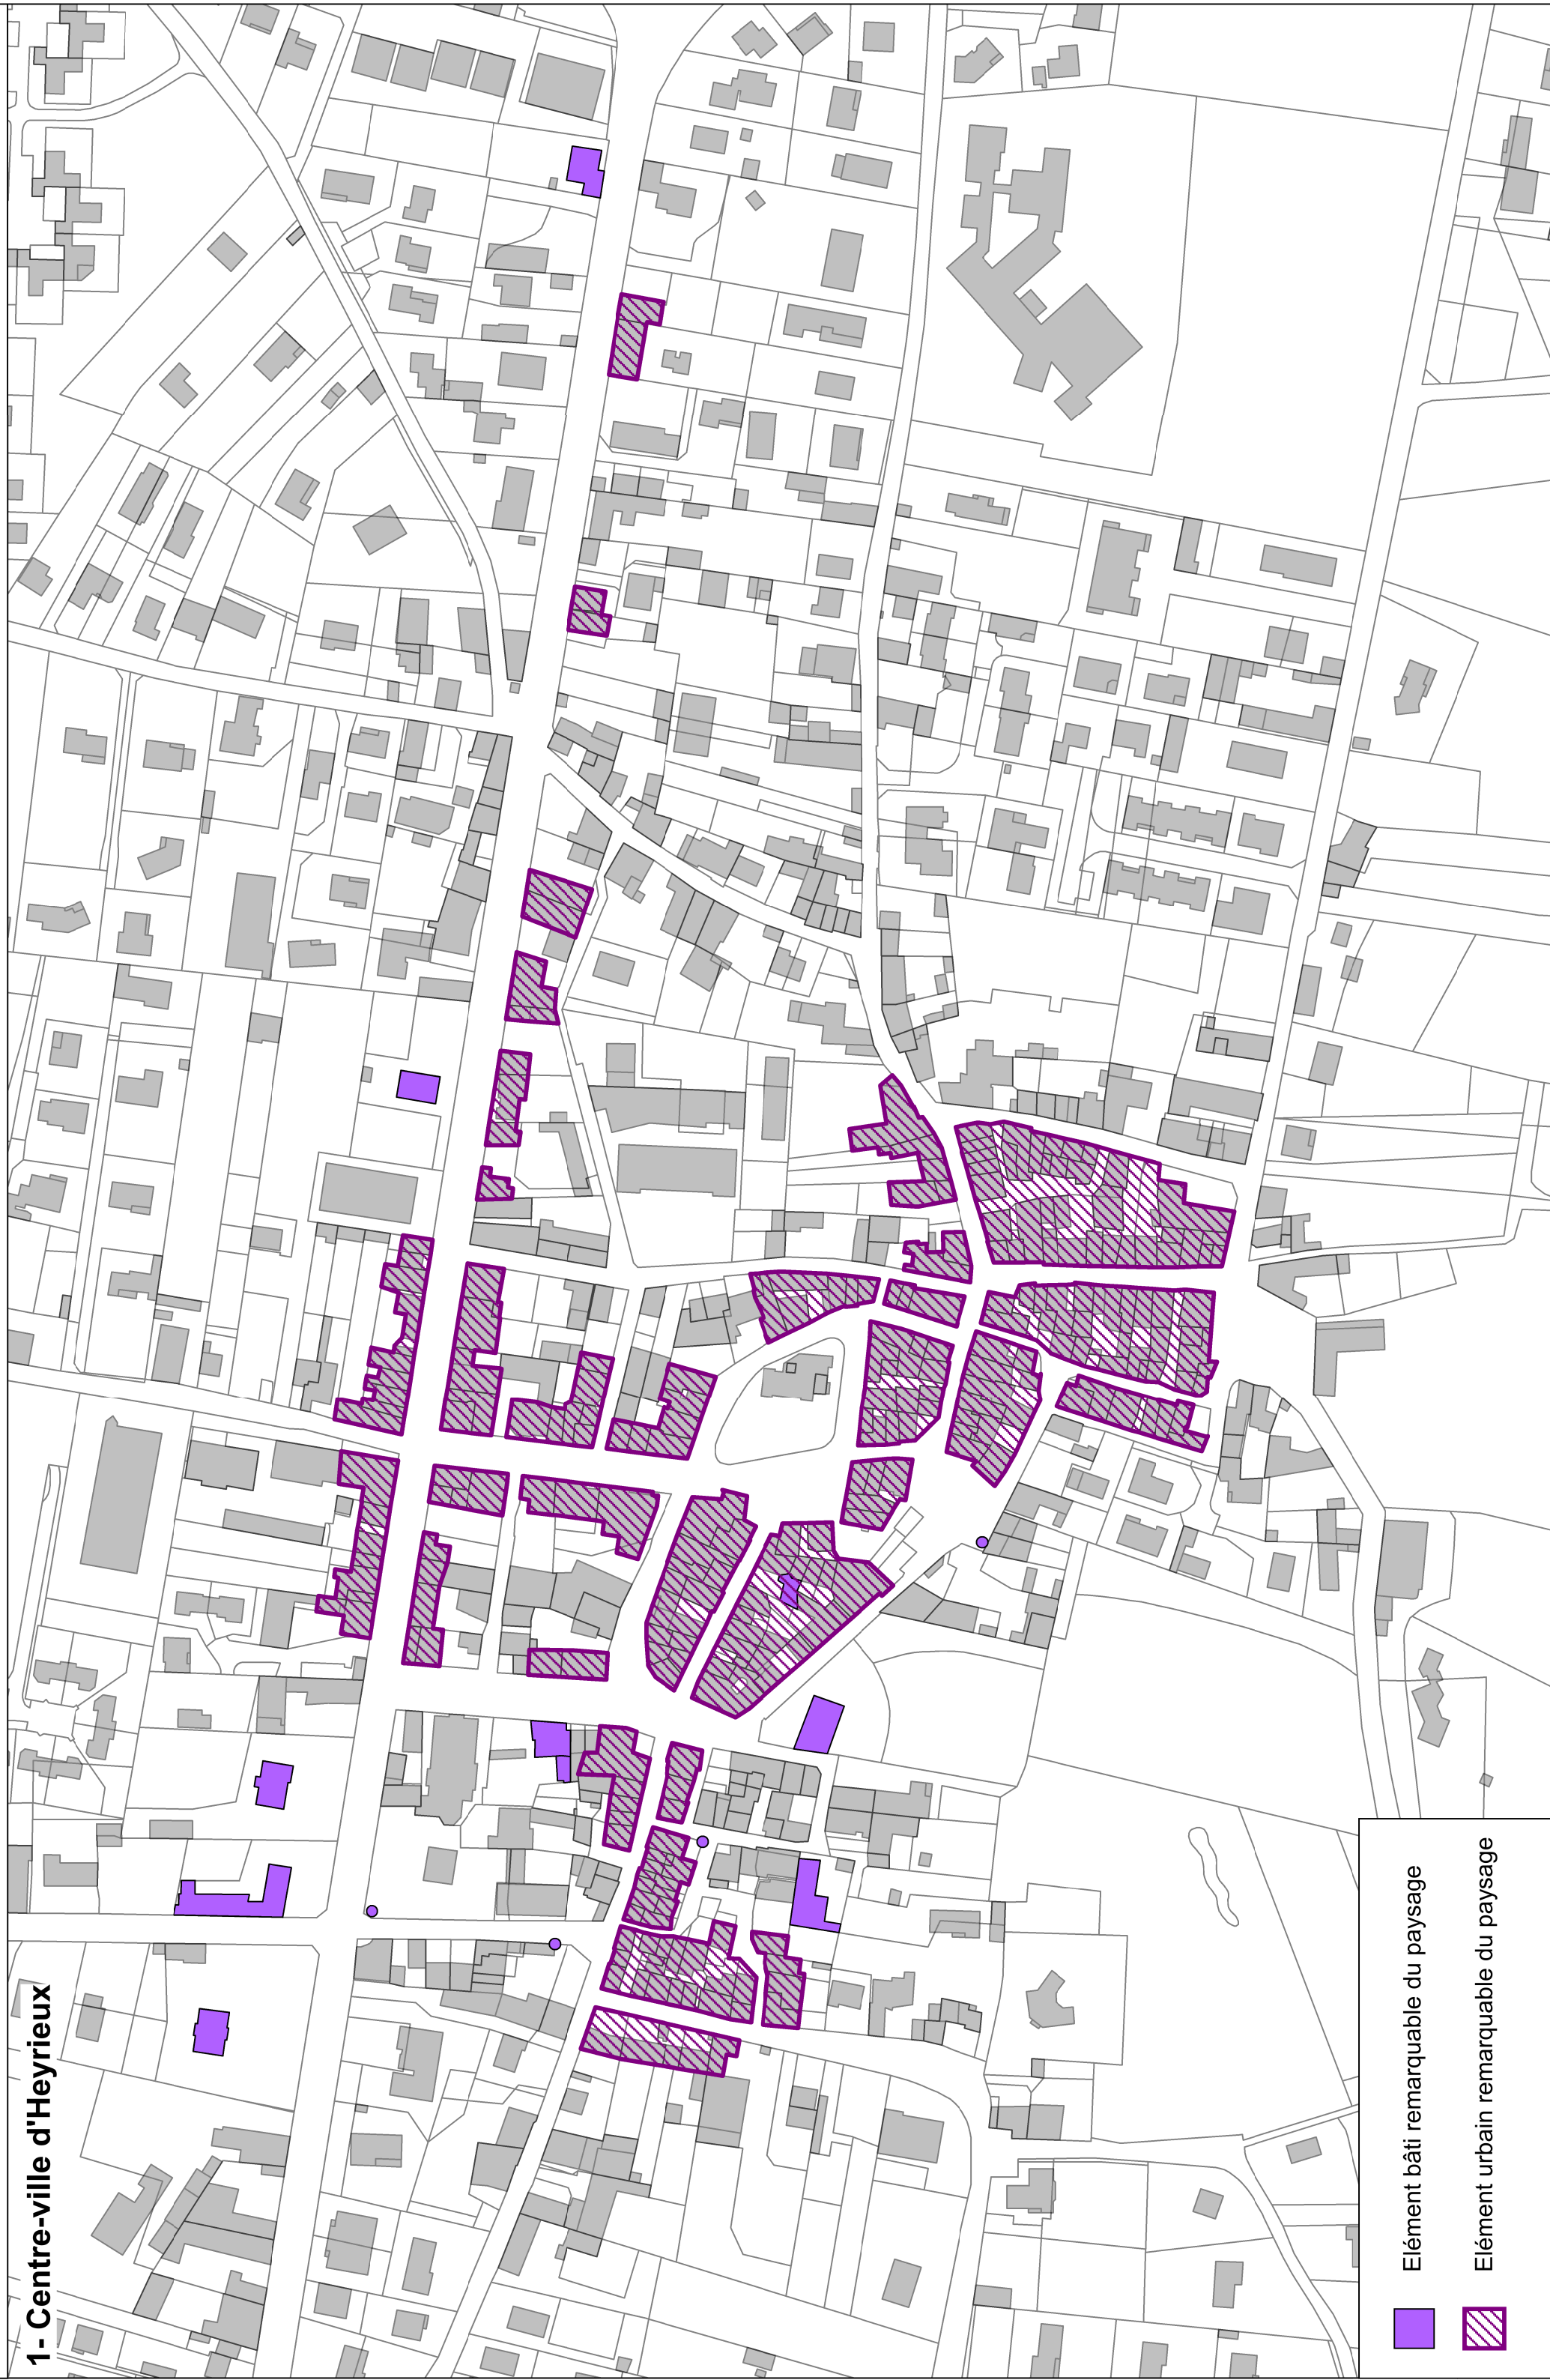

P.L.U.

Plan Local d'Urbanisme

Commune d'HEYRIEUX

4.2.d. Éléments Remarquables du Paysage bâtis et Urbains

Echelle 1/2000

Vu pour être annexé
à la délibération d'arrêt
du projet de PLU
en date du 22 novembre 2016.

Le Maire,
Daniel ANGONIN

Éléments bâtis et urbains remarquables du paysage - échelle 1/2000

1- Centre-ville d'Heyrieux

Élément bâti remarquable du paysage

Élément urbain remarquable du paysage

Éléments bâtis et urbains remarquables du paysage - échelle 1/2000

Élément bâti remarquable du paysage

Élément urbain remarquable du paysage