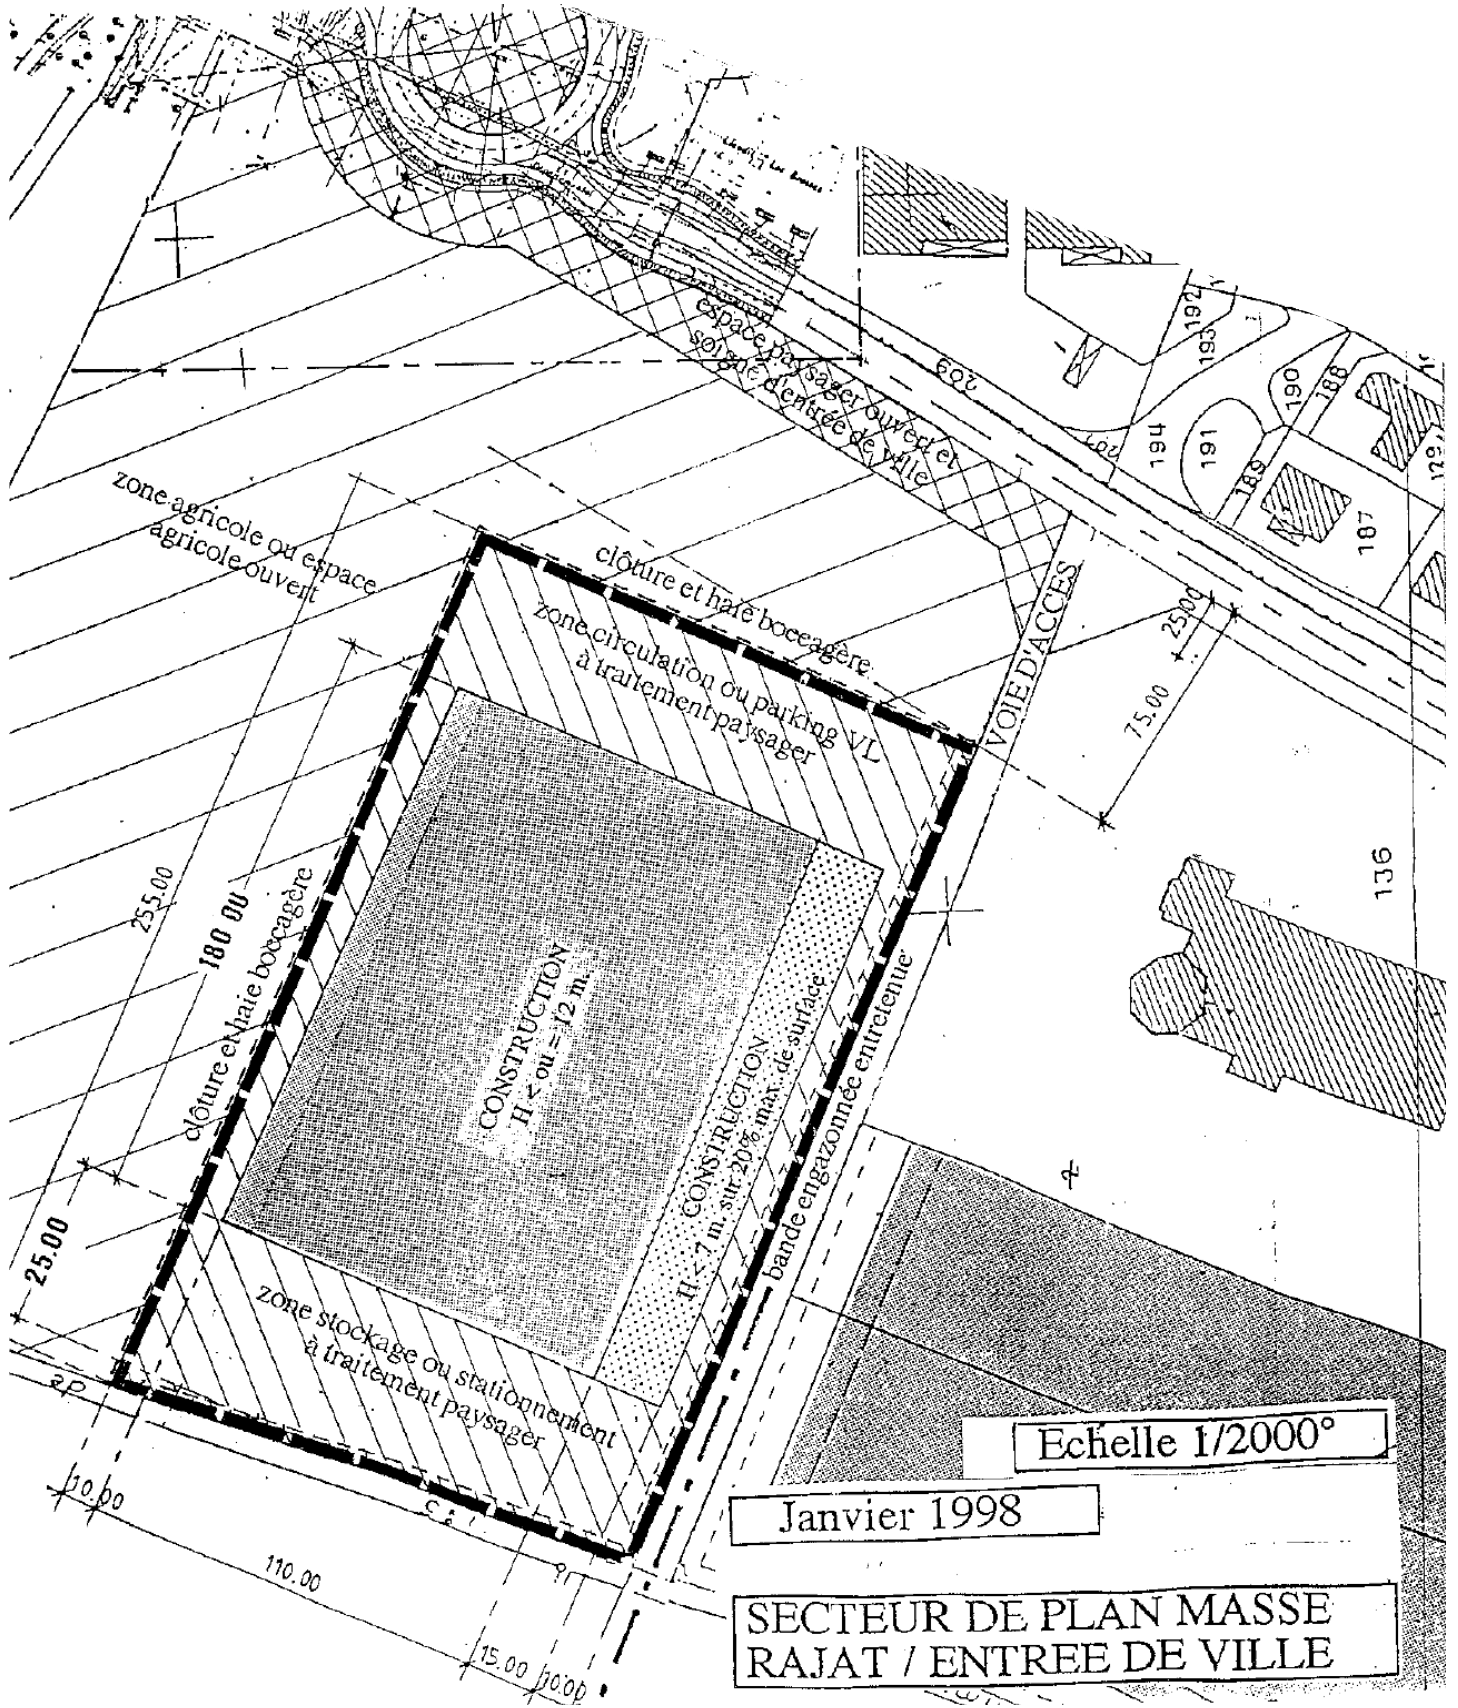

P.L.U.

Plan Local d'Urbanisme

Commune d'HEYRIEUX

4.2.a Plan Masse

Vu pour être annexé
à la délibération d'arrêt
du projet de PLU
en date du 22 novembre 2016.

Le Maire,
Daniel ANGONIN

Echelle 1/2000°

Janvier 1998

SECTEUR DE PLAN MASSE
RAJAT / ENTREE DE VILLE