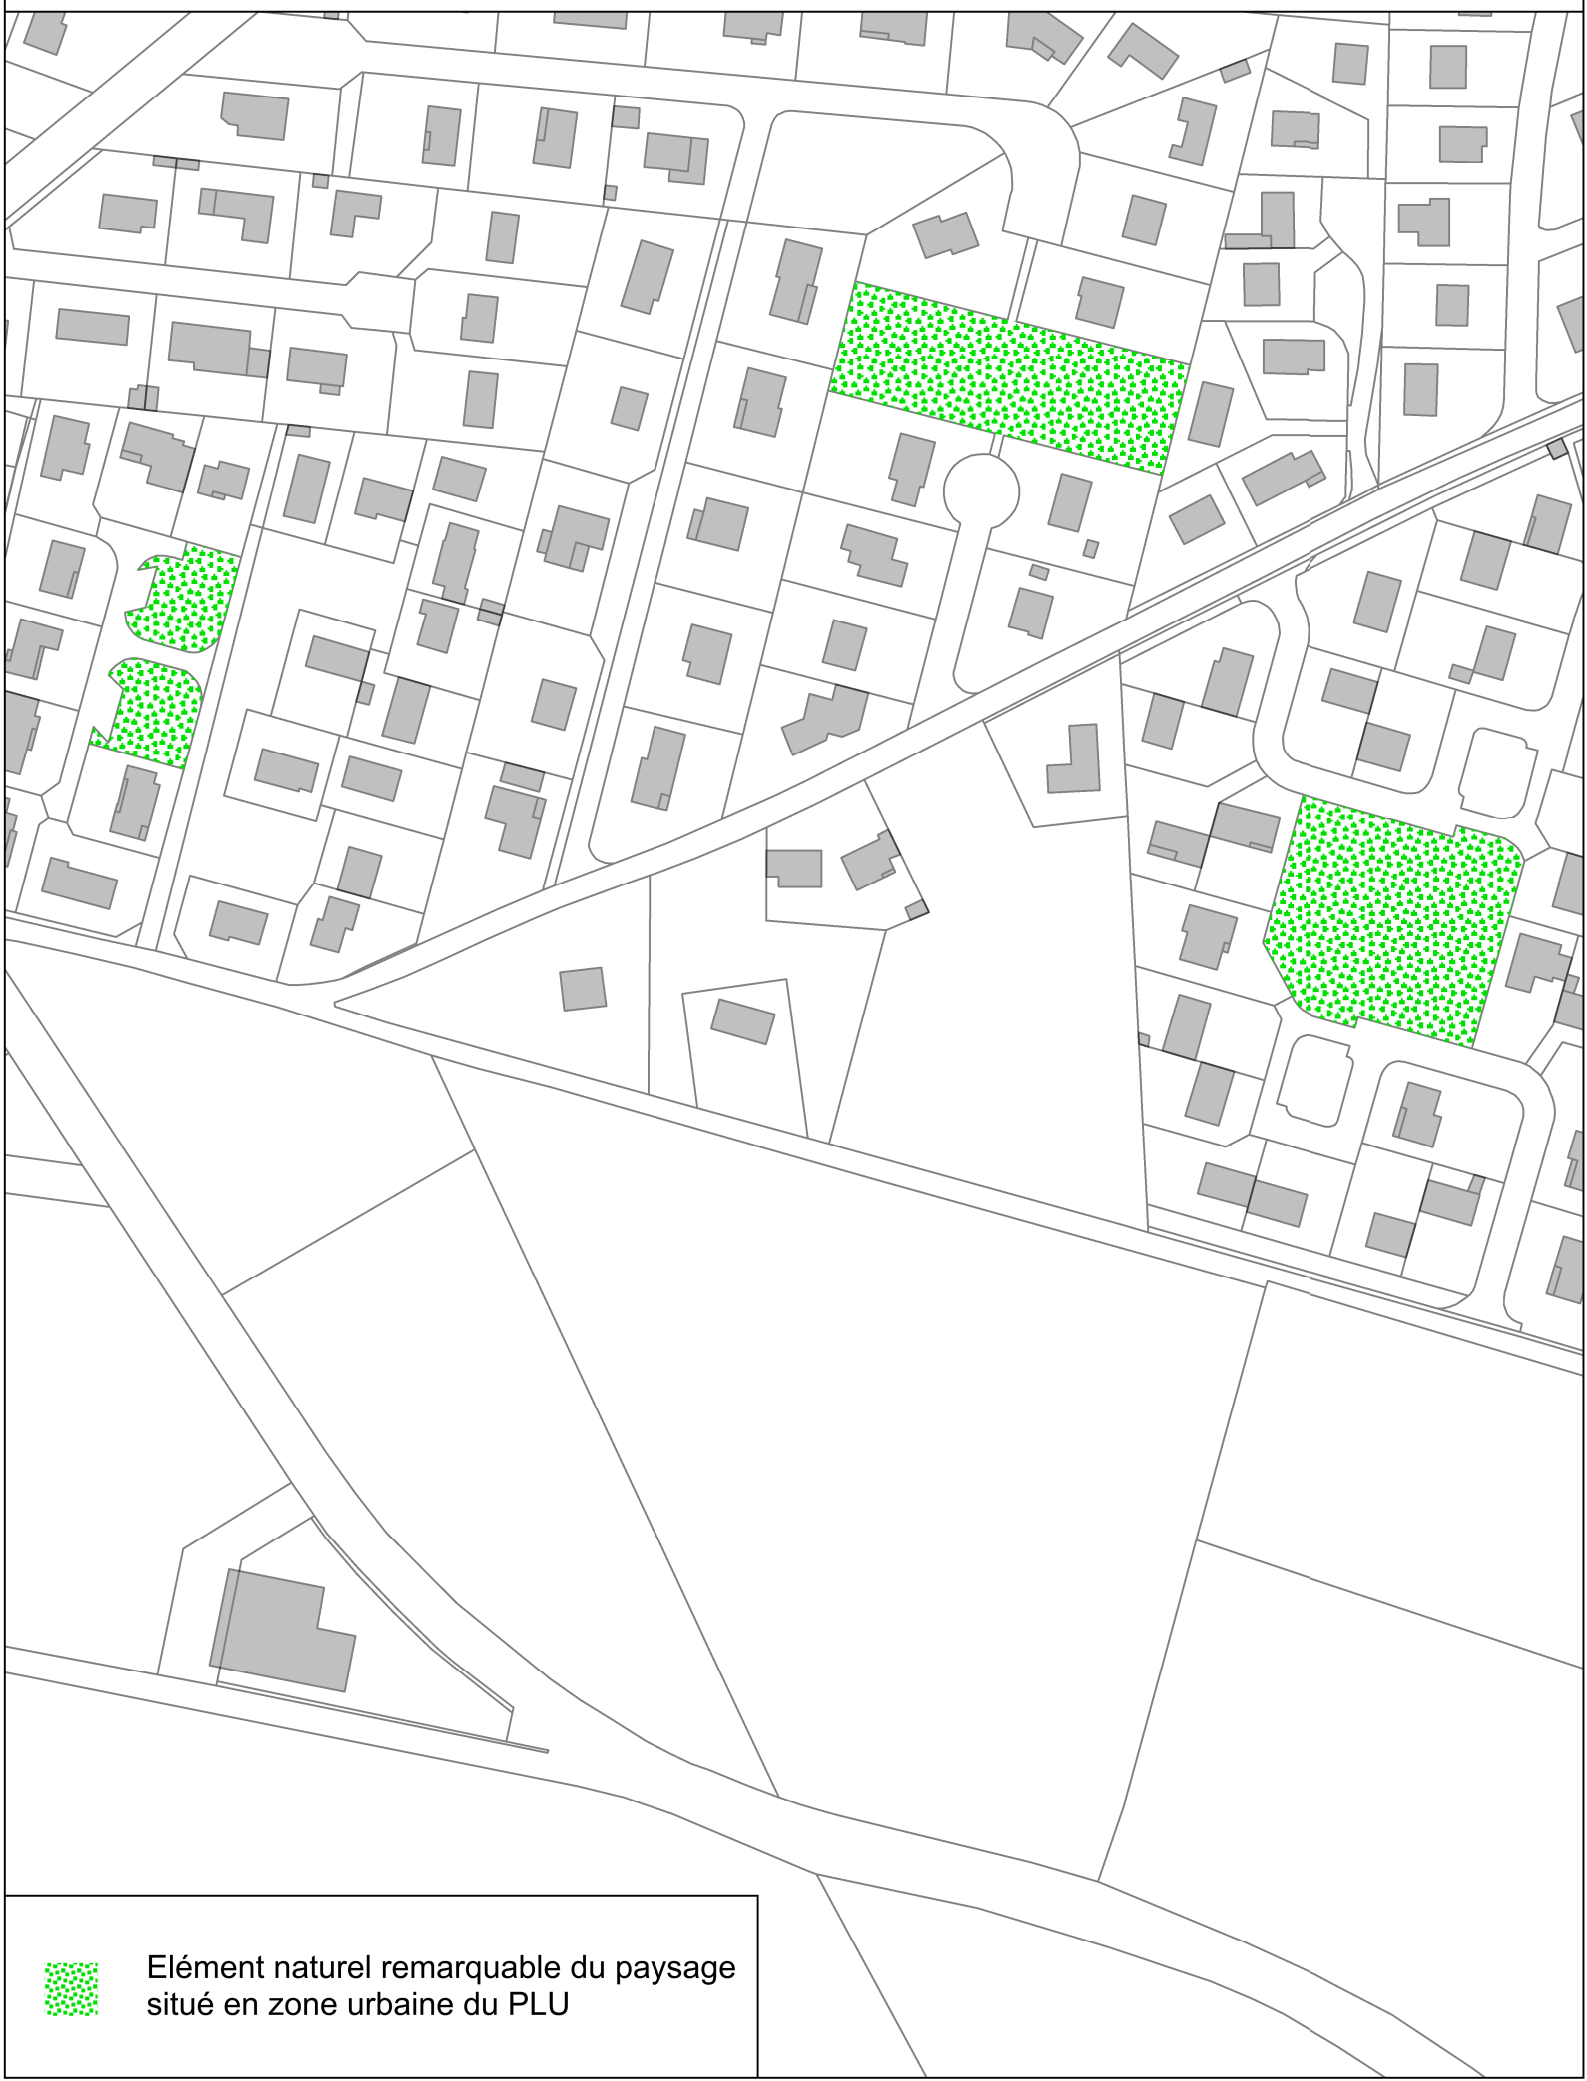

Éléments naturels remarquables du paysage en zones urbaines - échelle 1/2000

Élément naturel remarquable du paysage
situé en zone urbaine du PLU